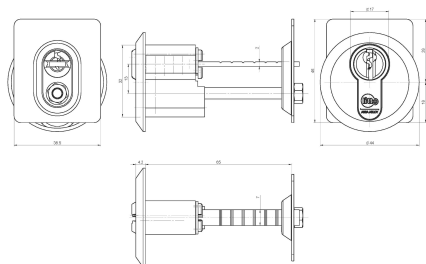

Artikelnaam	Gevarenfunctie	Beschermd profiel	Certificaat	Finish cil.	Profiel	Anti-slagpick	Kernttrekbeveiliging
SP0N53800D	Nee	Europees patent tot 2036	Nee	Mat Nickel	Select PRO	Nee	Nee

The ASSA ABLOY Group is the global leader in access solutions. Every day, we help billions of people experience a more open world.

ASSA ABLOY Opening Solutions leads the development within door openings and products for access solutions in homes, businesses and institutions. Our offering includes doors, door and window hardware, locks, access control and service.

ASSA ABLOY Opening solutions
Culliganlaan 2A
1831 Diegem België
T. +32 (0)2 247 79 11
www.assaabloyopeningsolutions.be